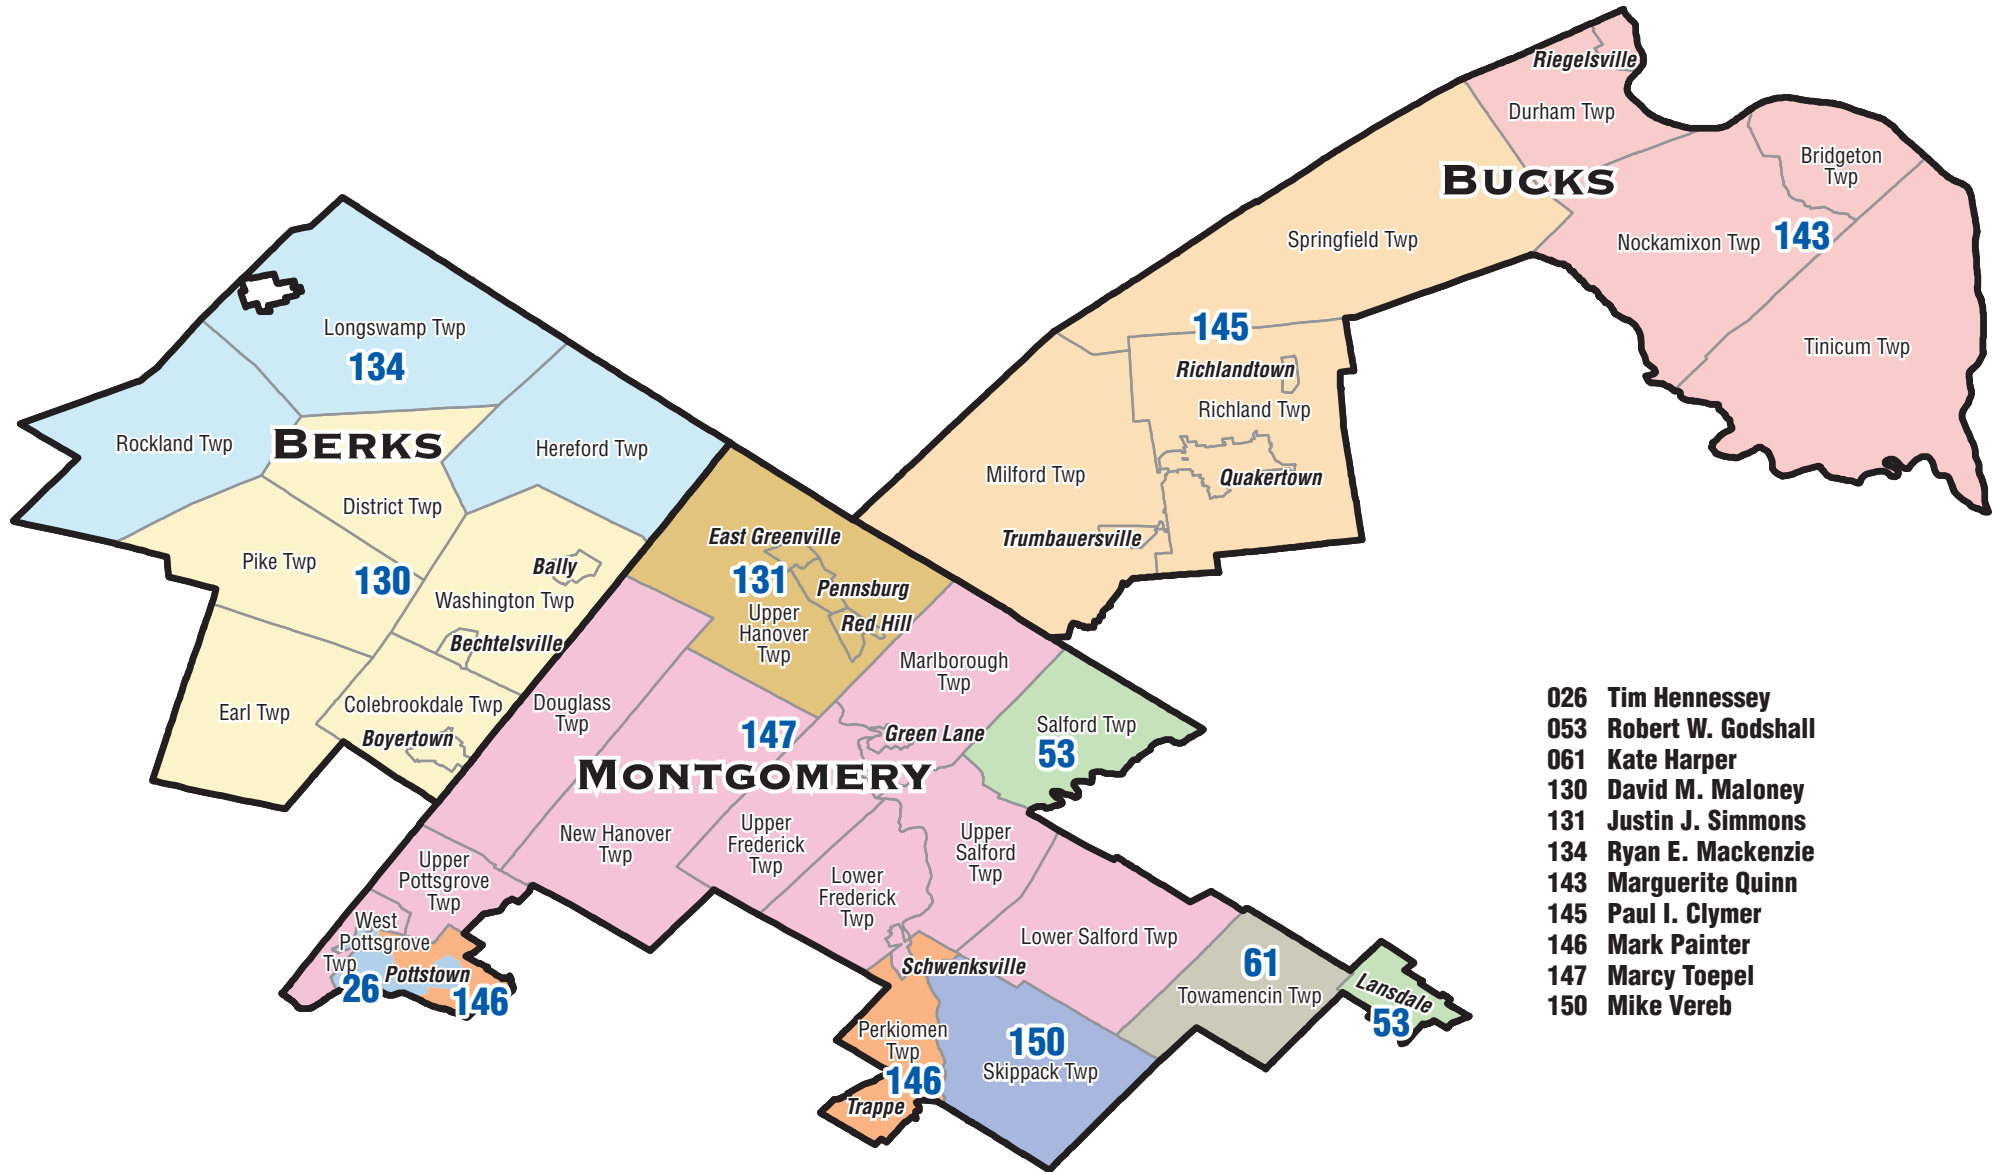

SENATE DISTRICT 24:

State House Districts

- 026 **Tim Hennessey**
- 053 **Robert W. Godshall**
- 061 **Kate Harper**
- 130 **David M. Maloney**
- 131 **Justin J. Simmons**
- 134 **Ryan E. Mackenzie**
- 143 **Marguerite Quinn**
- 145 **Paul I. Clymer**
- 146 **Mark Painter**
- 147 **Marcy Toepel**
- 150 **Mike Vereb**