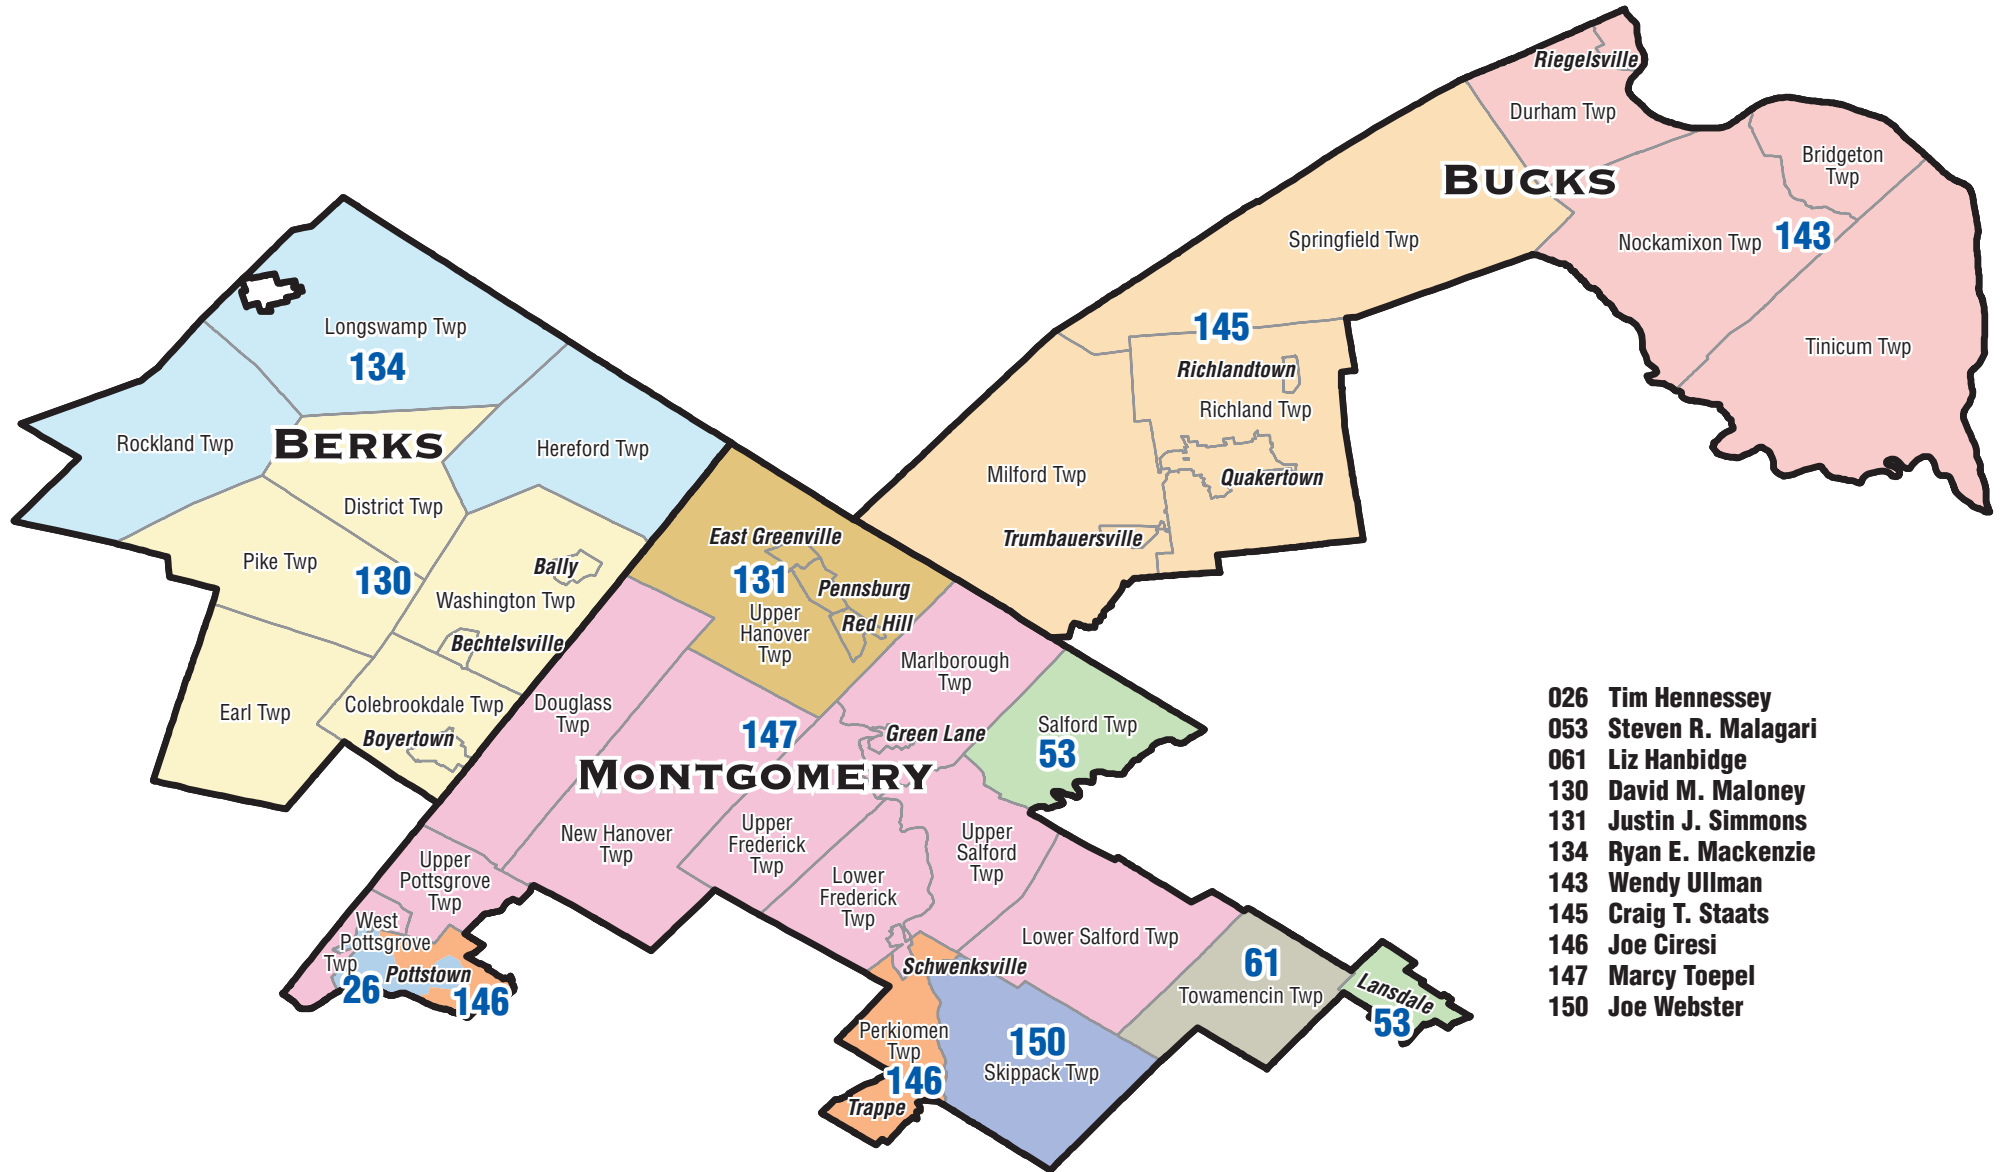

SENATE DISTRICT 24:

State House Districts

- 026 Tim Hennessey
- 053 Steven R. Malagari
- 061 Liz Hanbidge
- 130 David M. Maloney
- 131 Justin J. Simmons
- 134 Ryan E. Mackenzie
- 143 Wendy Ullman
- 145 Craig T. Staats
- 146 Joe Ciresi
- 147 Marcy Toepel
- 150 Joe Webster